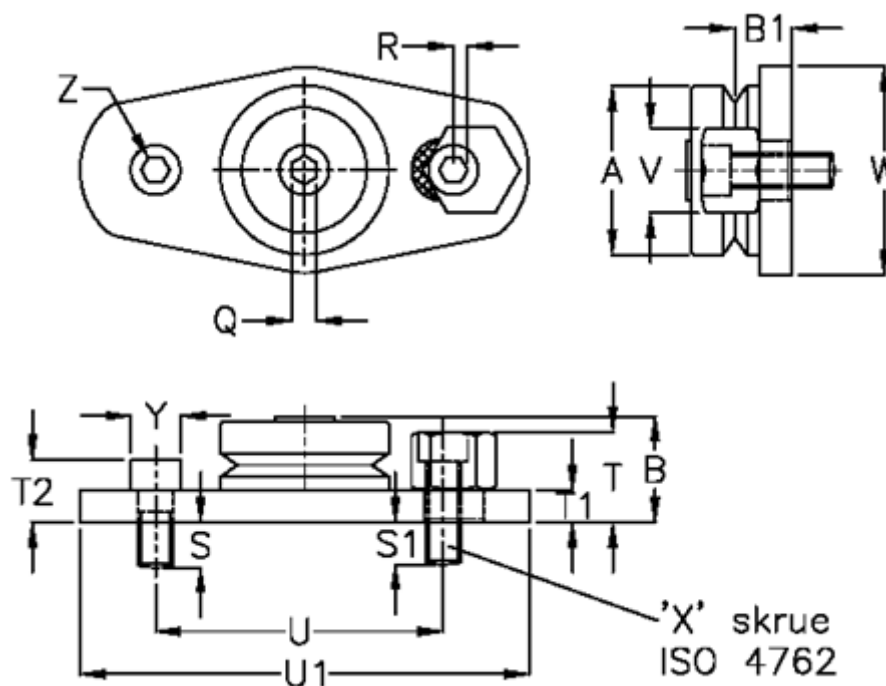

Varenummer: 057153305404
 Beskrivelse: HEPCO GV3 leje BHJ 54 E
 Standart til blindhuls montering

Mål

| | | |
|------------|------------------|----------|
| a = 54.0 | T1 = 10.50 | Y = 13.0 |
| B = 34.7 | T2 = 18.50 | Z = 20 |
| B1 = 19.00 | U = 89.5 | |
| Q = 8.0 | U1 = 133.0 | |
| R = 3.0 | V = 25 | |
| S = 14.50 | vægt kg/1000 = 1 | |
| S1 = 16.4 | W = 62.0 | |
| T = 23.5 | X = M8 | |